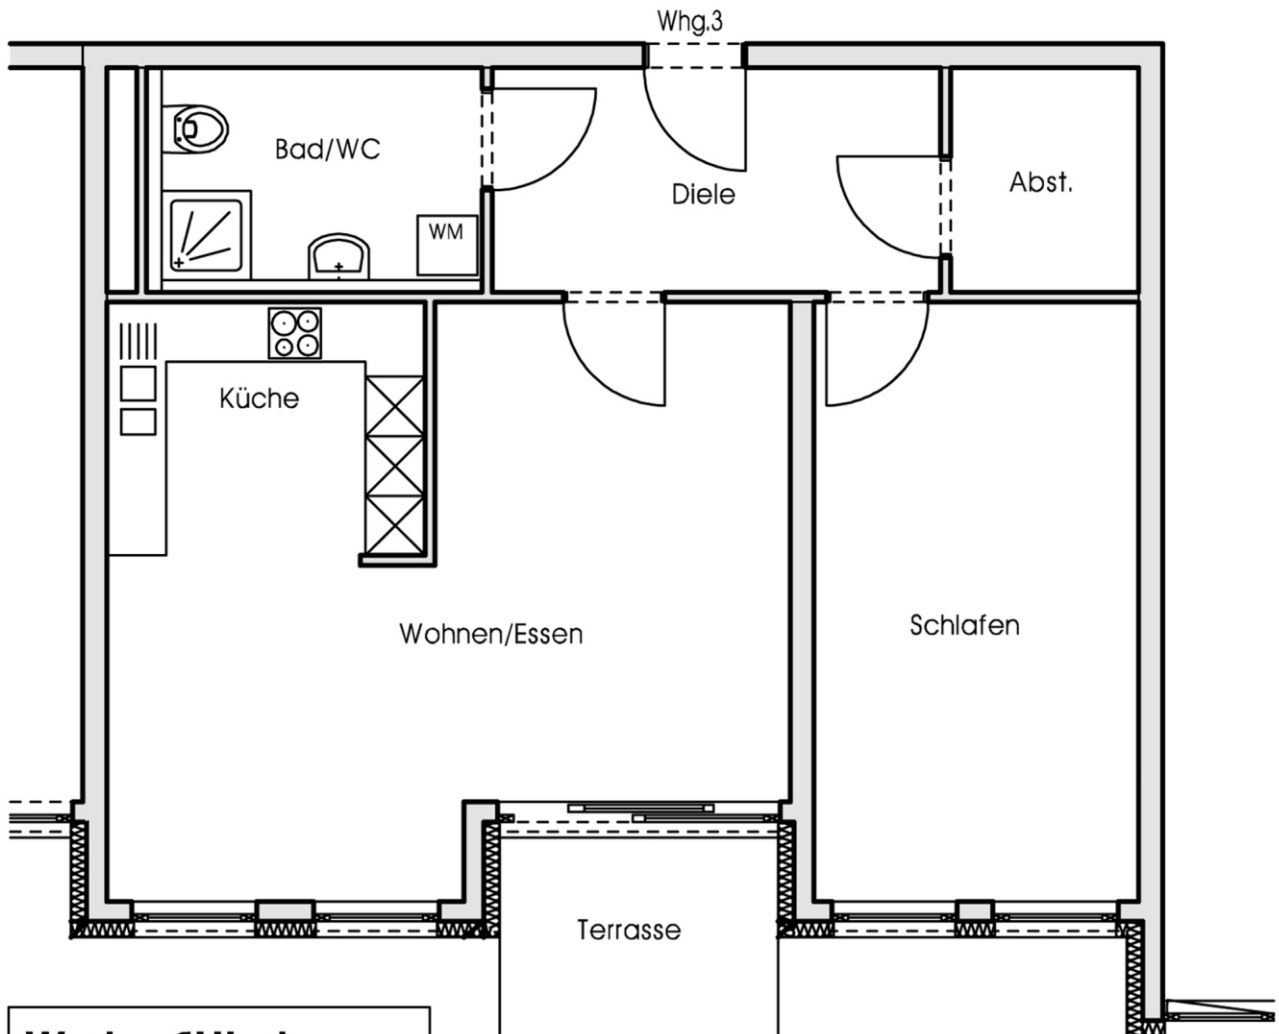

Wohnung 3 EG

M 1:100

Lage der Wohnung

Wohnfläche

Essen/Wohnen	29.89 m ²
Schlafen	19.53 m ²
Abstellraum	4.23 m ²
Bad/WC	7.59 m ²
Diele	10.15 m ²
Terrasse (50%)	3.18 m ²
Summe (ca.)	82.70 m²