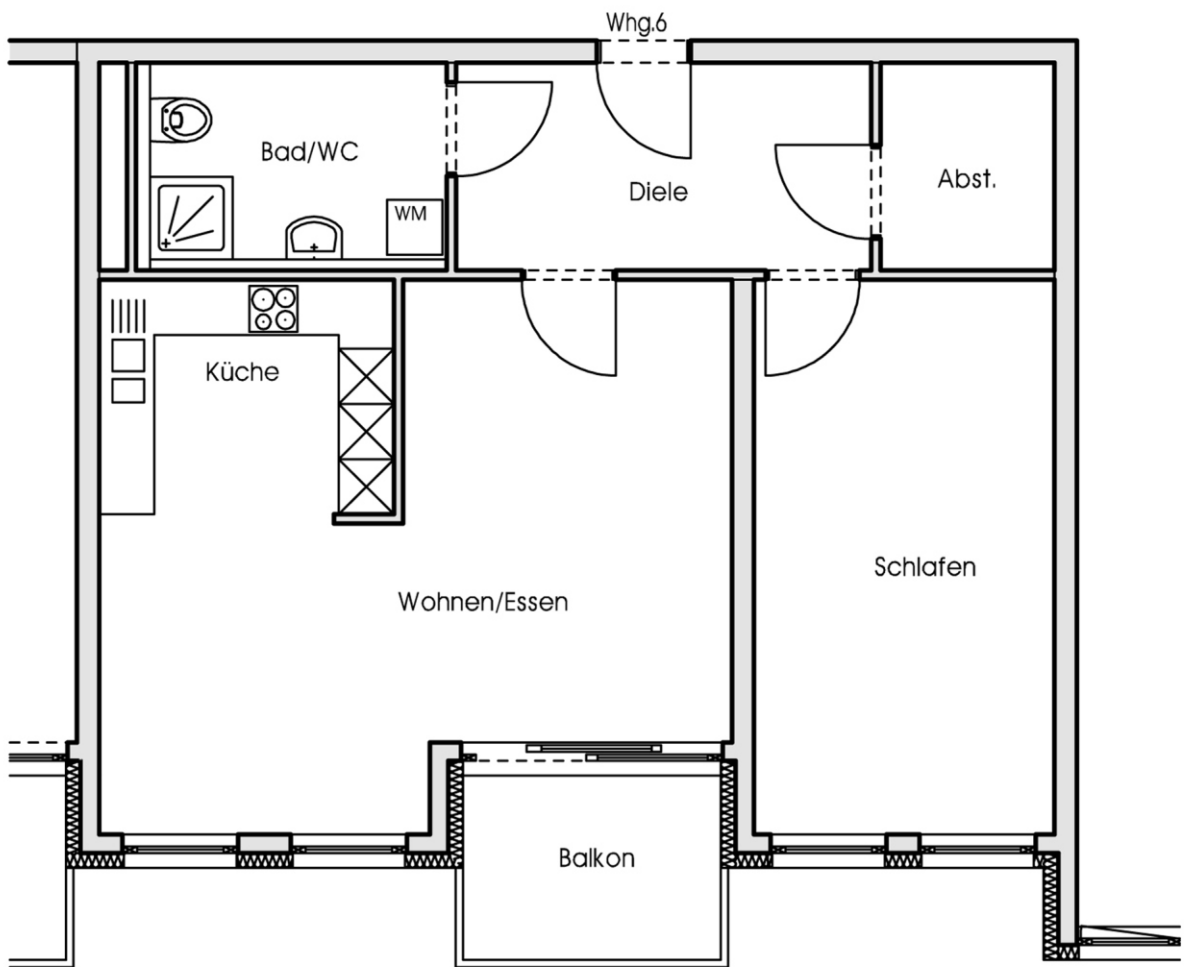

Wohnung 6 1.OG

M 1:100

Lage der Wohnung

Wohnfläche

Essen/Wohnen	29.89 m ²
Schlafen	19.53 m ²
Abstellraum	4.23 m ²
Bad/WC	7.59 m ²
Diele	10.15 m ²
Terrasse (50%)	3.18 m ²
Summe (ca.)	82.70 m²